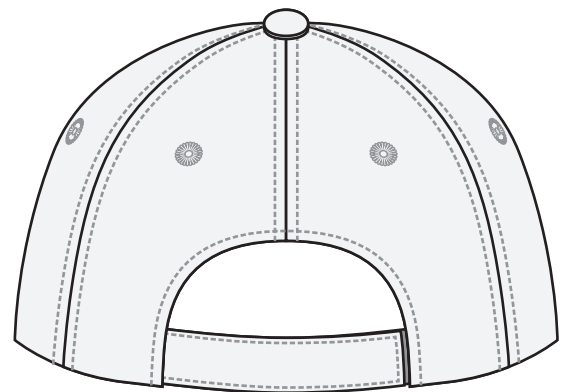

6쪽 심지캡 [기본]
CPH 401챙 [8cm]

SIDE

INSIDE

FRONT

BACK

자수 위치의 자세한 정보는 제작가능상품 하단에서 확인하세요.