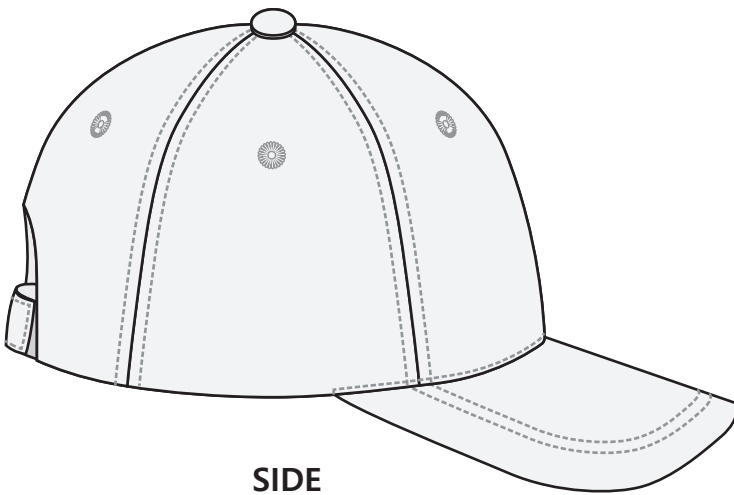

6쪽 심지캡 [기본]
CPH 401챙 [8cm]

SIDE

INSIDE

FRONT

BACK

자수 위치의 자세한 정보는 제작가능상품 하단에서 확인하세요.