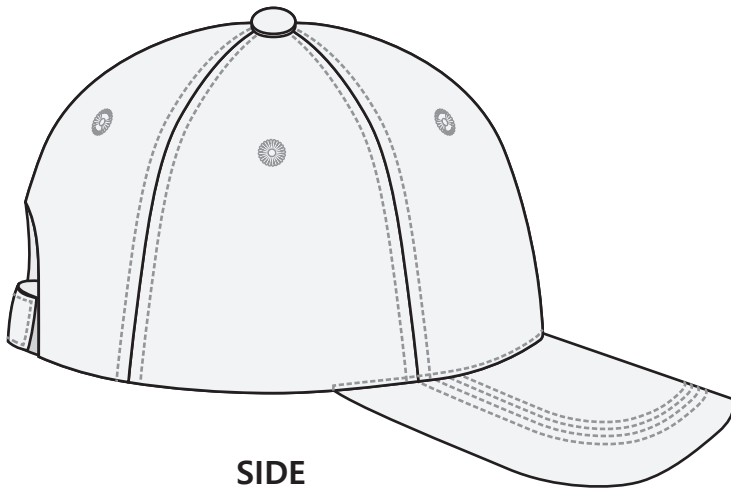

6쪽 심지캡 (기본)
면14수 214행 (7.2cm)

SIDE

INSIDE

FRONT

BACK

자수 위치의 자세한 정보는 제작가능상품 하단에서 확인하세요.