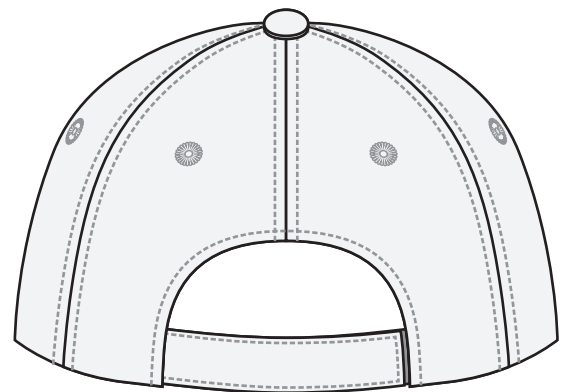

6쪽 심지캡 (기본)
면14수 214행 (7.2cm)

SIDE

INSIDE

FRONT

BACK

자수 위치의 자세한 정보는 제작가능상품 하단에서 확인하세요.