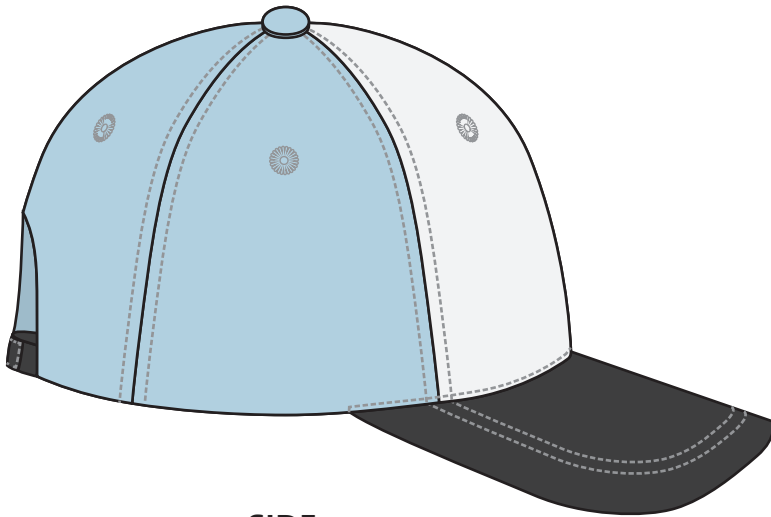

6쪽 심지캡 (기본)
면14수 214행 (7.2cm)

SIDE

INSIDE

FRONT

BACK

자수 위치의 자세한 정보는 제작가능상품 하단에서 확인하세요.