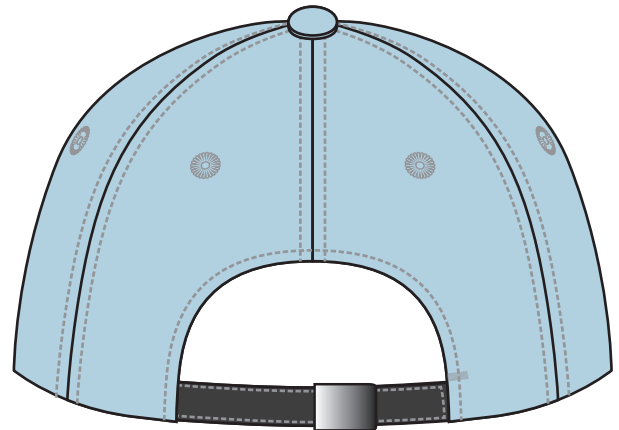

6쪽 심지캡 (기본)
면14수 214행 (7.2cm)

SIDE

INSIDE

FRONT

BACK

자수 위치의 자세한 정보는 제작가능상품 하단에서 확인하세요.