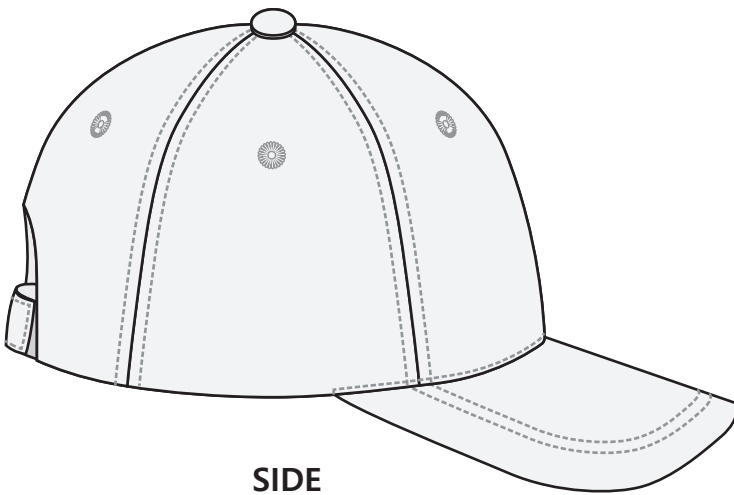

**6쪽 심지캡 (기본)
빅메쉬 401챙 (8cm)**

SIDE

INSIDE

FRONT

BACK

자수 위치의 자세한 정보는 제작가능상품 하단에서 확인하세요.