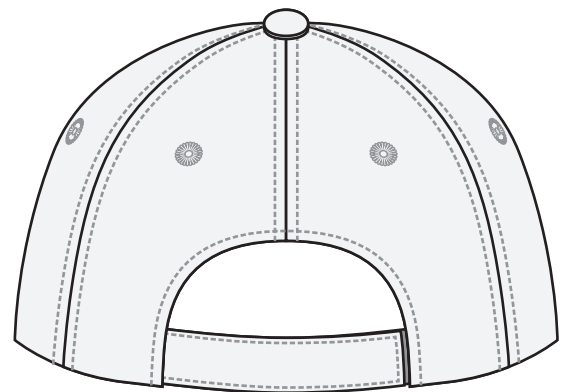

**6쪽 심지캡 (기본)
빅메쉬 401챙 (8cm)**

SIDE

INSIDE

FRONT

BACK

자수 위치의 자세한 정보는 제작가능상품 하단에서 확인하세요.