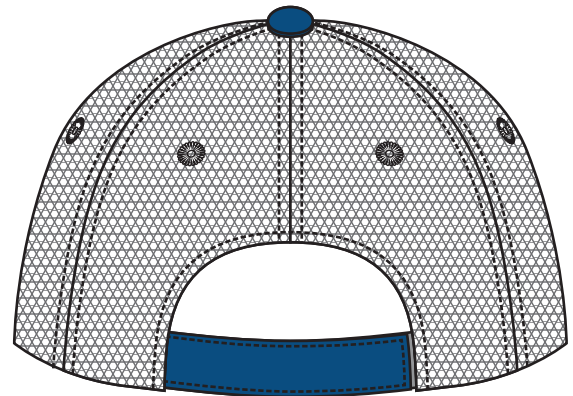

6쪽 심지캡  
CPH + 4중망  
401챙 [8cm]

SIDE

INSIDE

FRONT

BACK

자수 위치의 자세한 정보는 제작가능상품 하단에서 확인하세요.