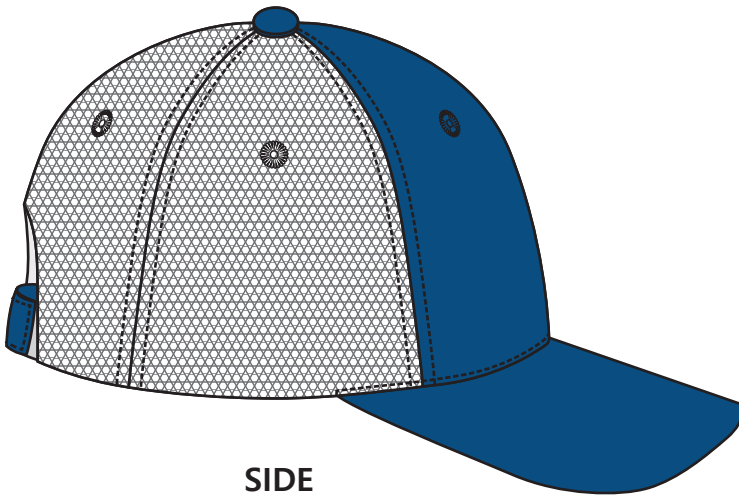

6쪽 심지캡  
CPH + 4중망  
401챙 [8cm]

SIDE

INSIDE

FRONT

BACK

자수 위치의 자세한 정보는 제작가능상품 하단에서 확인하세요.