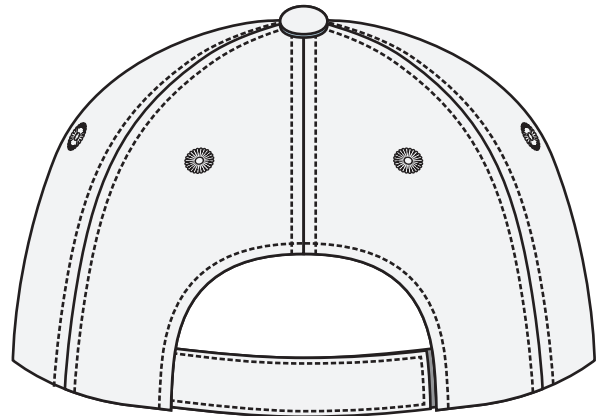

6쪽 심지캡 (아웃도어)  
에어메쉬 214행 (7.2cm)

SIDE

INSIDE

FRONT

BACK

자수 위치의 자세한 정보는 제작가능상품 하단에서 확인하세요.