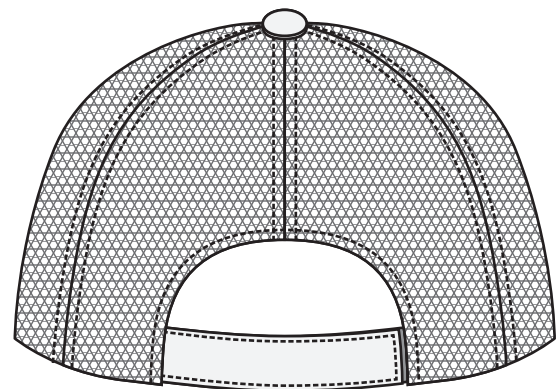

6쪽 심지캡 (골프)
면14수 + 에어메쉬
214챙 [7.2cm] + 샌드위치

SIDE

INSIDE

FRONT

BACK

자수 위치의 자세한 정보는 제작가능상품 하단에서 확인하세요.