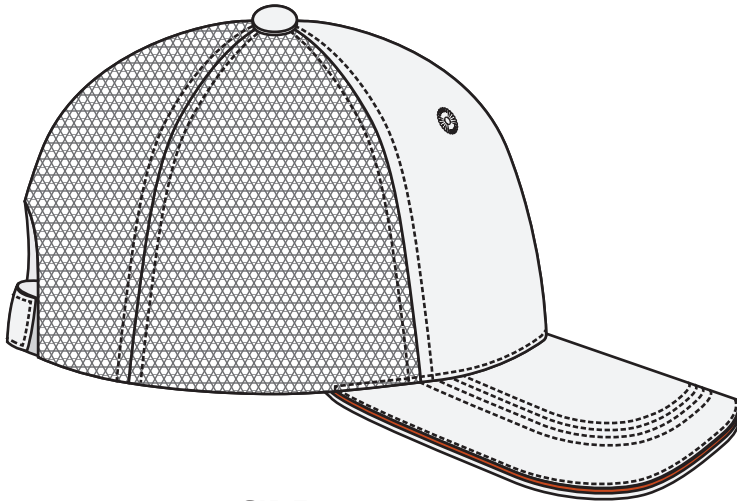

6쪽 심지캡 (골프)
면14수 + 에어메쉬
214챙 [7.2cm] + 샌드위치

SIDE

INSIDE

FRONT

BACK

자수 위치의 자세한 정보는 제작가능상품 하단에서 확인하세요.