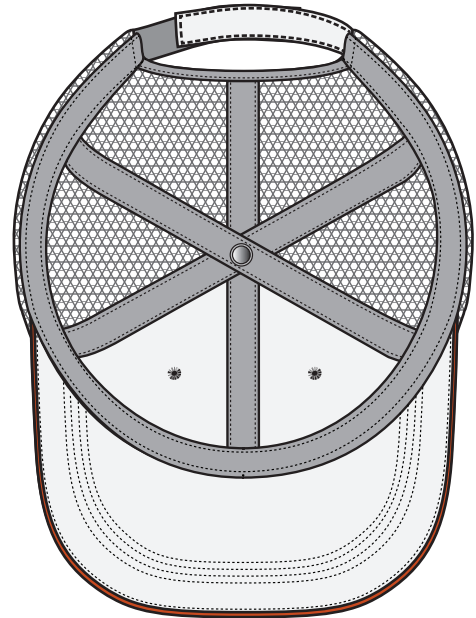

6쪽 심지캡 (골프)
면14수 + 에어메쉬
214챙 [7.2cm] + 샌드위치

SIDE

INSIDE

FRONT

BACK

자수 위치의 자세한 정보는 제작가능상품 하단에서 확인하세요.