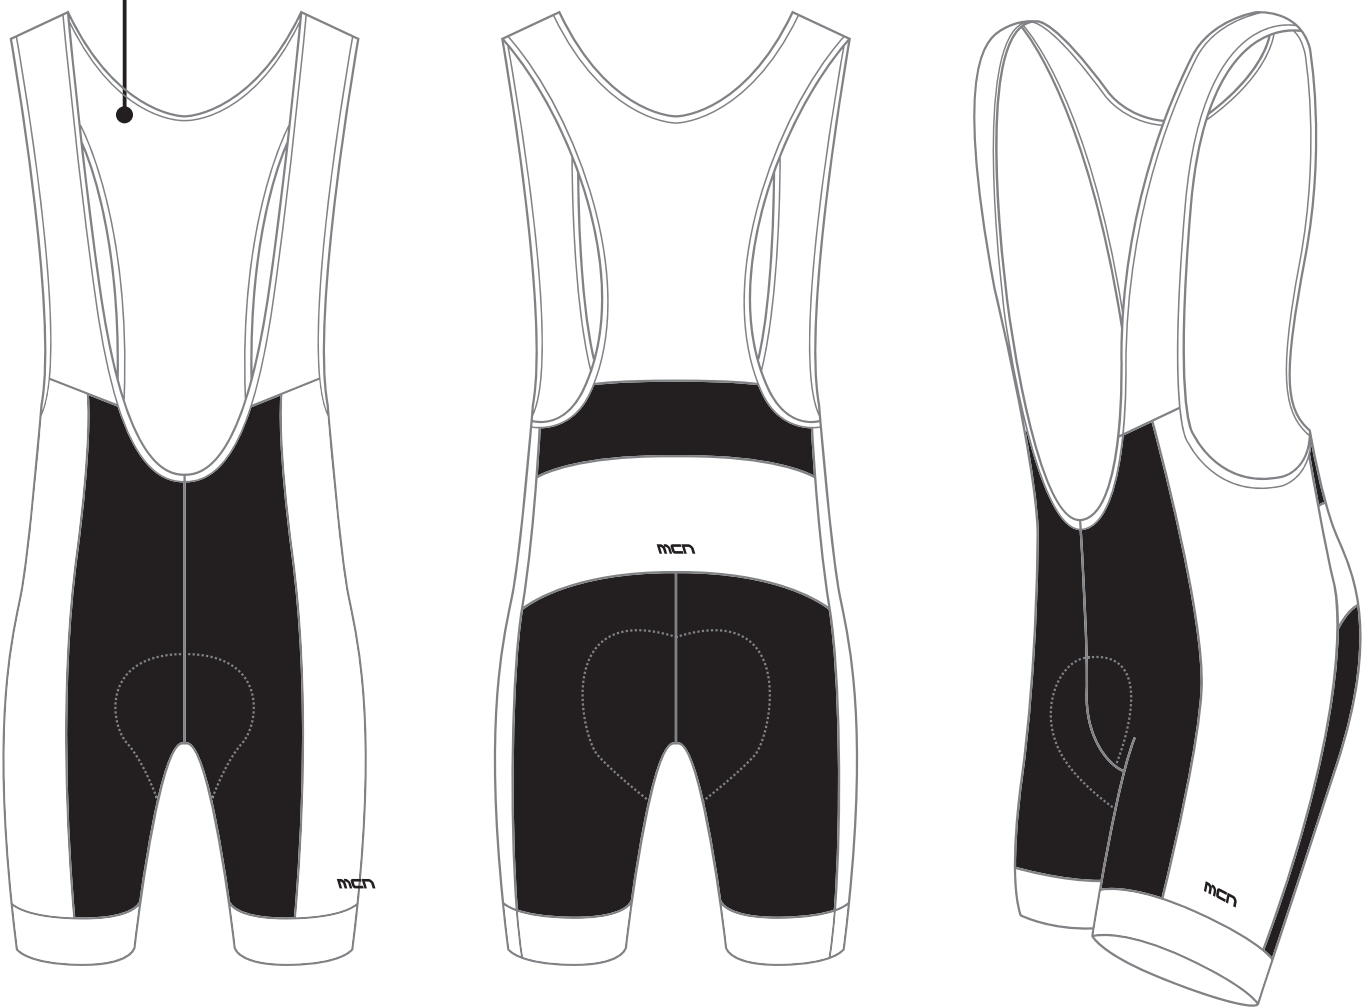

디자인 불가능 부분

4 Bib

4부빔

멜빵 매쉬 : 흰색 / 검정 선택

※립 : 색상 선택만 가능