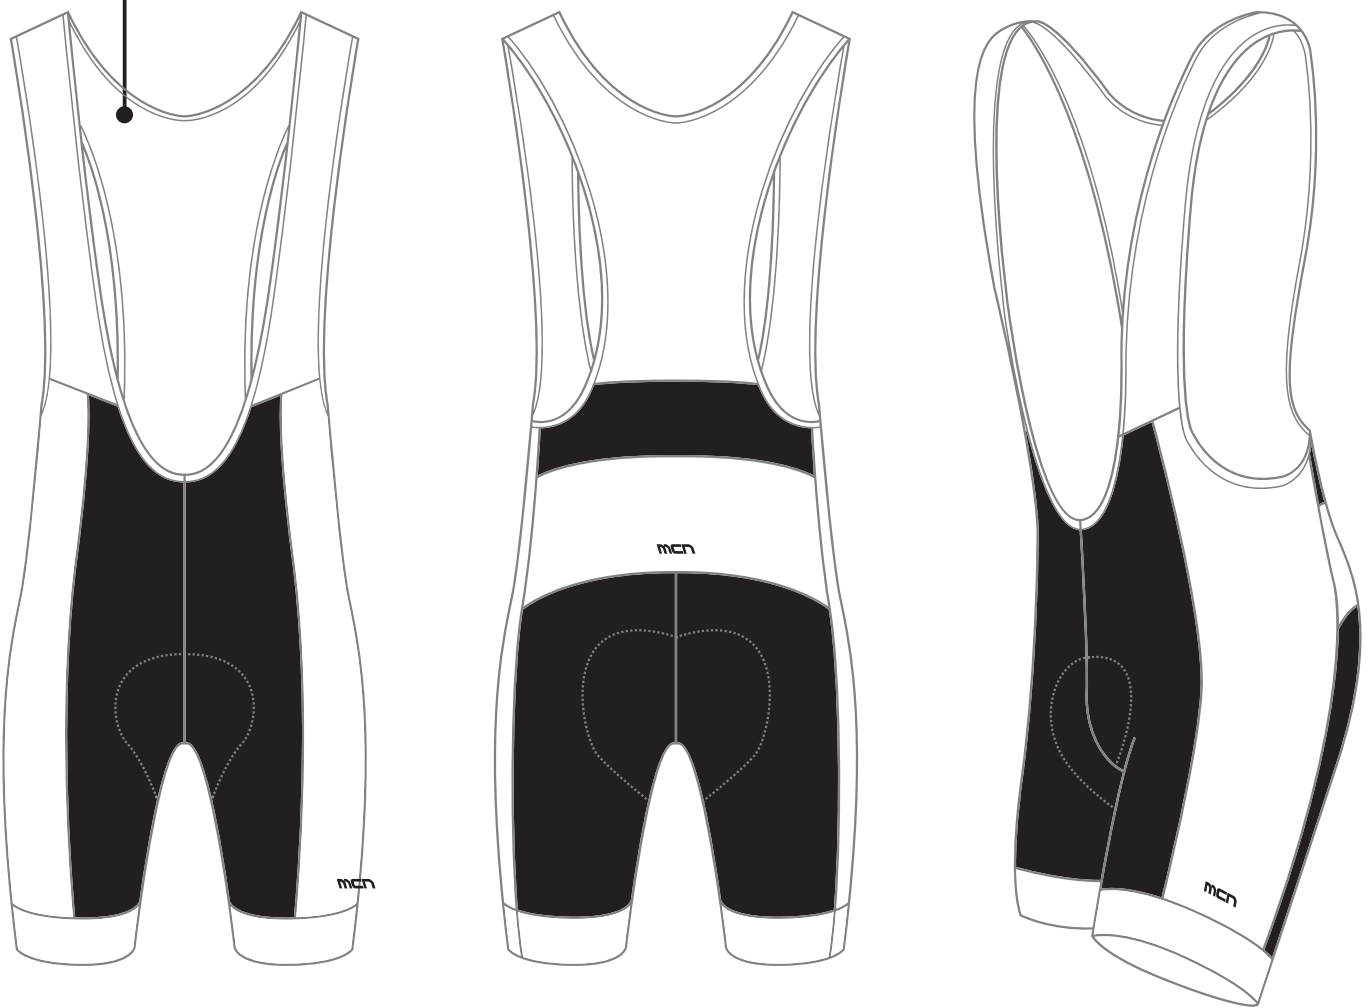

디자인 불가능 부분

4 Pad Bib
4부 패드 림빔

멜빵 매쉬 : 흰색 / 검정 선택

※ 림빔 : 색상 선택만 가능