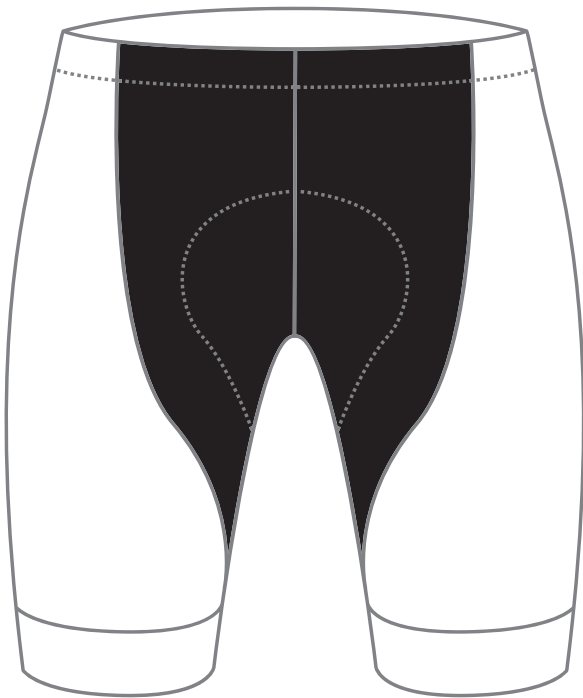

디자인 불가능 부분

4 Pad Pants  
4부 립 패드바지

※ 립 : 색상 선택만 가능